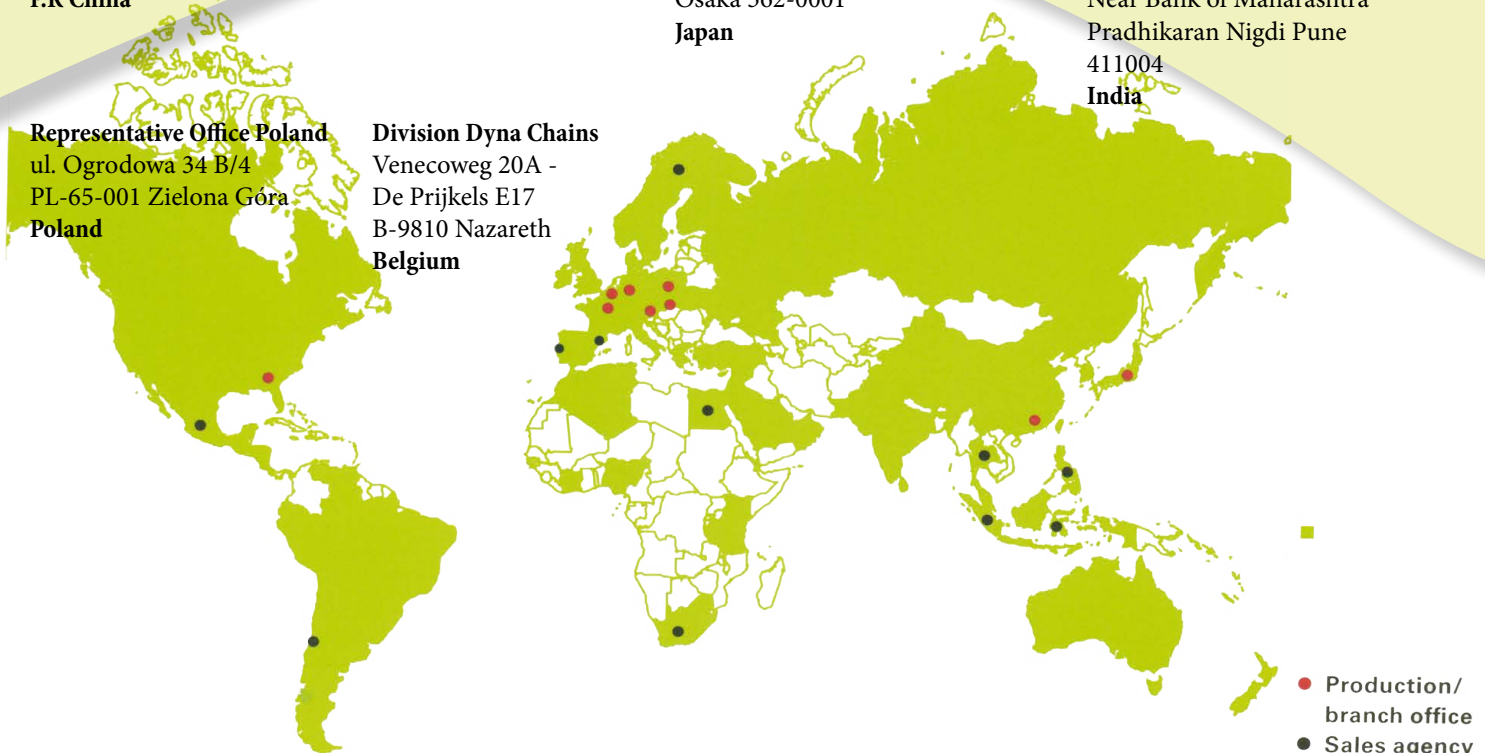

# KettenWulf

**G R O U P**

**Zum Hohestein 15**  
D-59889 Eslohe-Küchelheim  
Germany

**Branch Office Achim**  
An der Eisenbahn 4  
D-28832 Achim  
Germany

**The Woodlands at Riverside**  
8110 Troon Circle SW, Suite 170  
Austell, GA 30168-7852  
USA

**Division Ferlacher Förderketten**  
A-9163 Underbergen 25  
Austria

**40 Tangning Road, Yunhe Town**  
Yuhang District  
311102 Hangzhou  
P.R China

**10 Rue du Château**  
59100 Roubaix  
France

**Representative Office Japan**  
Monoh 4 chome 14-13  
Minoh-shi  
Osaka 562-0001  
Japan

**Division Dyna Chains**  
Venecoweg 20A -  
De Prijkels E17  
B-9810 Nazareth  
Belgium

● Production/  
branch office  
● Sales agency