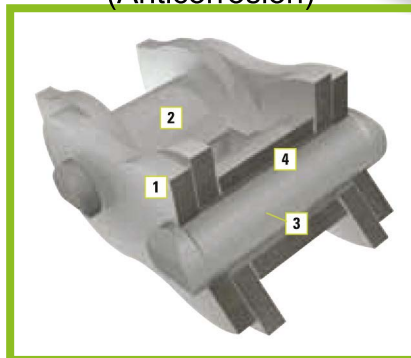

Cadenas KettenWulf TGI (Anticorrosión)

1. Mallas con tratamiento Anticorrosivo.
2. Rodillos tratados y niquelados.
3. Casquillos tratados con tratamiento Anticorrosivo.
4. Ejes tratados niquelados